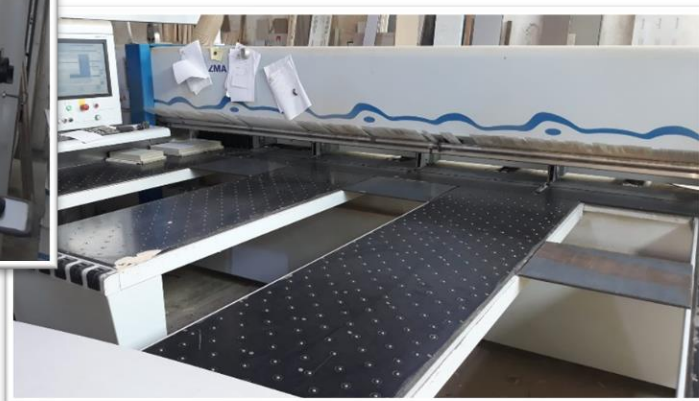

MAQUINARIA E MOBILIÁRIO PARA LOJAS