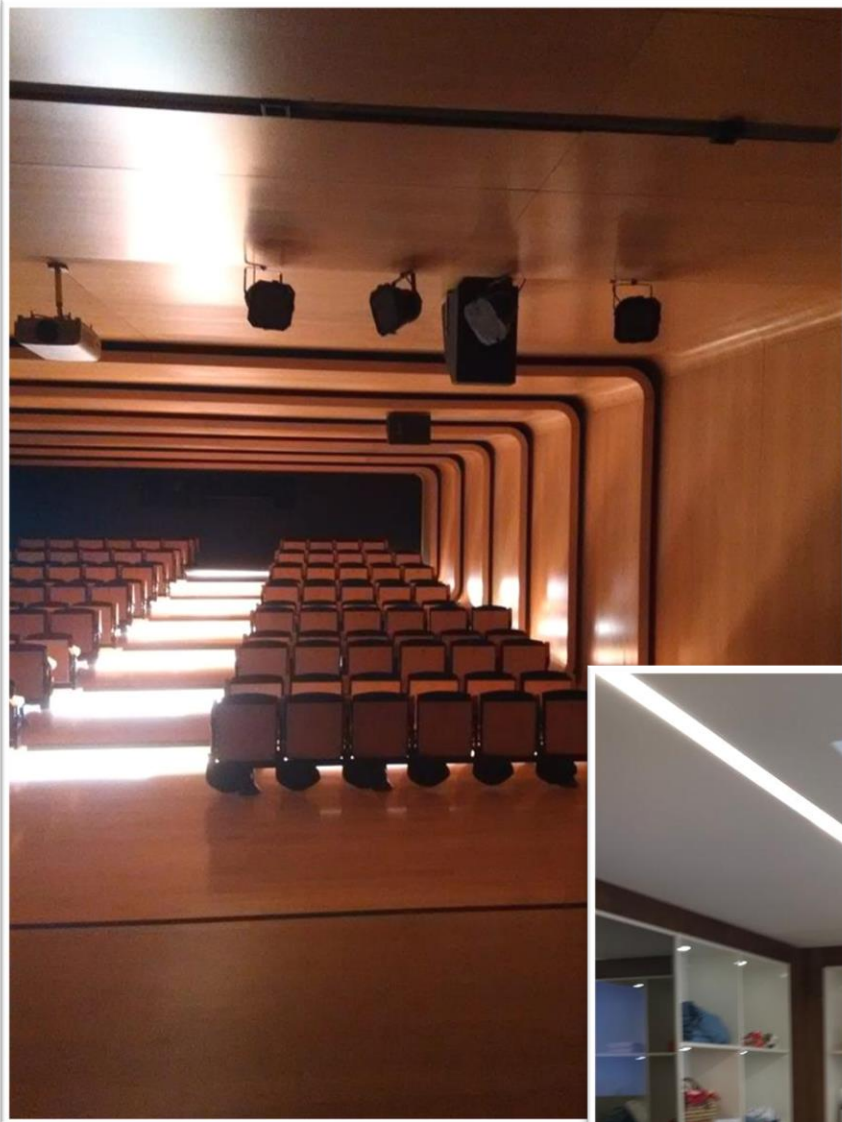

ESPAÇOS COMERCIAIS